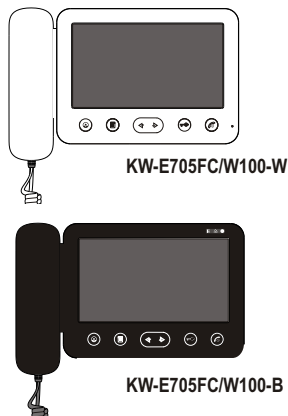

WIDEODOMOFONY KENWEI

Monitory do zestawów wideodomofonowych KENWEI

cena netto
PLN

Monitor Wideodomofonu KW-E705FC/W100 z funkcją pamięci

monitor kolorowy – 7" TFT-LCD
możliwość podłączenia 2 paneli bramowych
możliwość podłączenia 3 dodatkowych monitorów lub unifonów
łączność interkomowa, i przekazanie rozmowy
10 melodii sygnału wywołania, dwa poziomy głośności
funkcja całkowitego wyciszenia dzwonka
wbudowana pamięć, możliwość zapisu do 100 zdjęć
obudowa w kolorze białym lub czarnym
montaż natynkowy, wymiary: 232x155x38 mm
TWORZY ZESTAW Z KW-1370-1B-420 lub KW-1370-2B-420
lub KW-1380MC-1B-420 lub KW-1380-2B-420 lub KW-1380MC-1B-600
lub KW-S201C-1B lub KW-S201C-2B lub KW-S201C-1B-D
lub KW-S201C-2B-D lub KW-1370EMC-1B lub VKW-1380EMC-1B
lub KW-137MC-2B lub KW-136MC lub KW-E202MCS lub KW-E203MC

899,00,-

KW-E705FC/W100-B
KW-E705FC/W100-W

KW-E706FC/W200-W

KW-E706FC/W200-B

Monitor Wideodomofonu KW-E706FC/W200 z wbudowanym modulem pamięci

monitor kolorowy – 7" TFT-LCD, klawiatura dotykowa
możliwość podłączenia 2 paneli bramowych
możliwość rozbudowy o 7 kolejnych monitorów
łączność interkomowa, i przekazanie rozmowy
wbudowana pamięć, możliwość zapisu zdjęć i filmów
obudowa w kolorze czarnym / białym
montaż natynkowy, wymiary: 192x267x50 mm

KW-E703FC_W

KW-E703FC_B

Monitor Wideodomofonu KW-E703FC

monitor kolorowy – 7" TFT-LCD, klawiatura dotykowa
możliwość podłączenia 2 paneli zewnętrznych
możliwość podłączenia 3 dodatkowych monitorów lub unifonów
funkcja monitoringu obsługa do 4 kamer CCTV
możliwość podłączenia dodatkowego przycisku dzwonka
wyjście do podłączenia dodatkowego głośnika sygnału wywołania
menu ekranowe w języku polskim
łączność interkomowa i przekazanie rozmowy
12 melodii sygnału wywołania, 2 poziomy głośności
funkcja całkowitego wyciszenia dzwonka
obudowa w kolorze białym lub czarnym w srebrnej ramce
montaż: wiszący, natynkowy, wymiary: 244,5x124x27,7mm